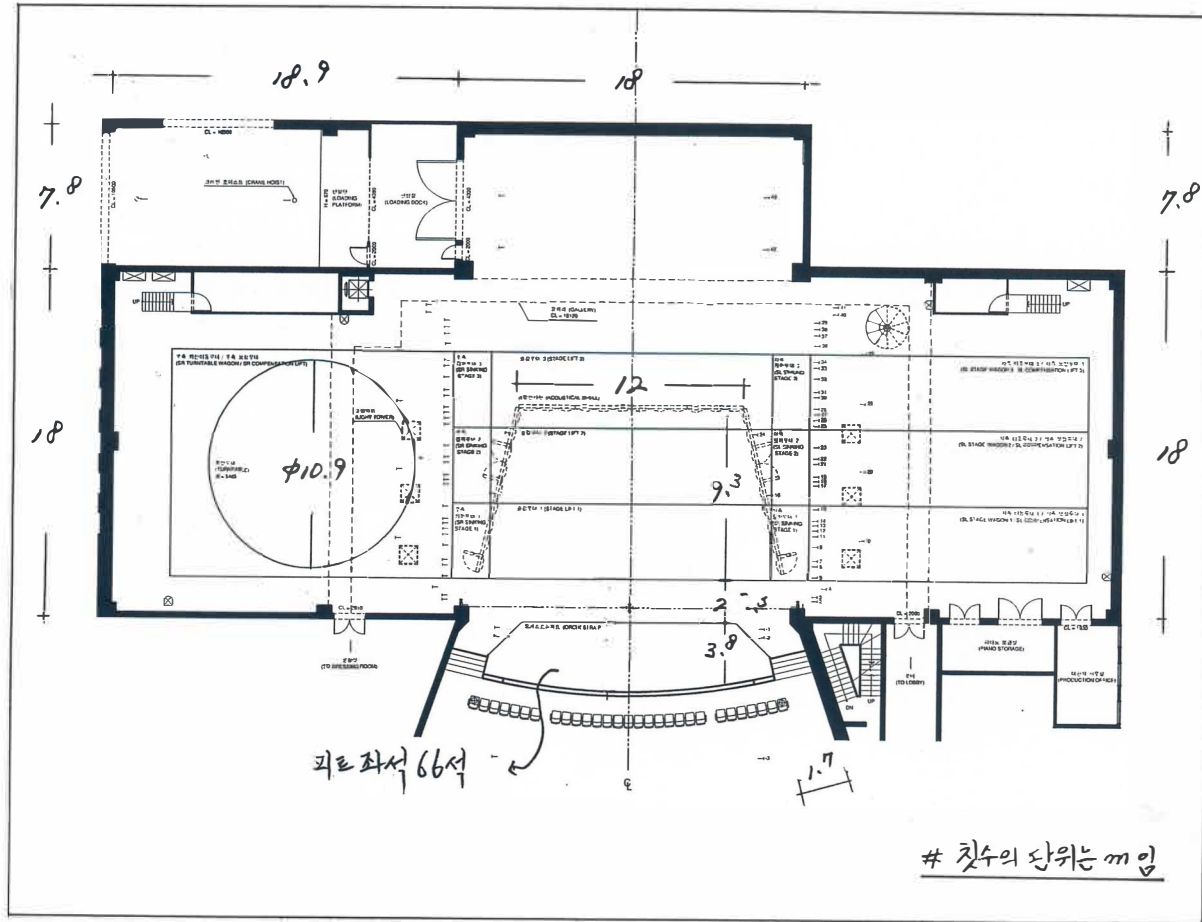

제주아트센터 무대 약식 평면도

* 이 약식 평면도는 사용자들에게 간단한 무대 규모의 이해를 돕기 위한 약식 도면임. 상세한 무대 평면도 또는 장비 설명은 홈페이지 "소개 - 주요시설" 참조